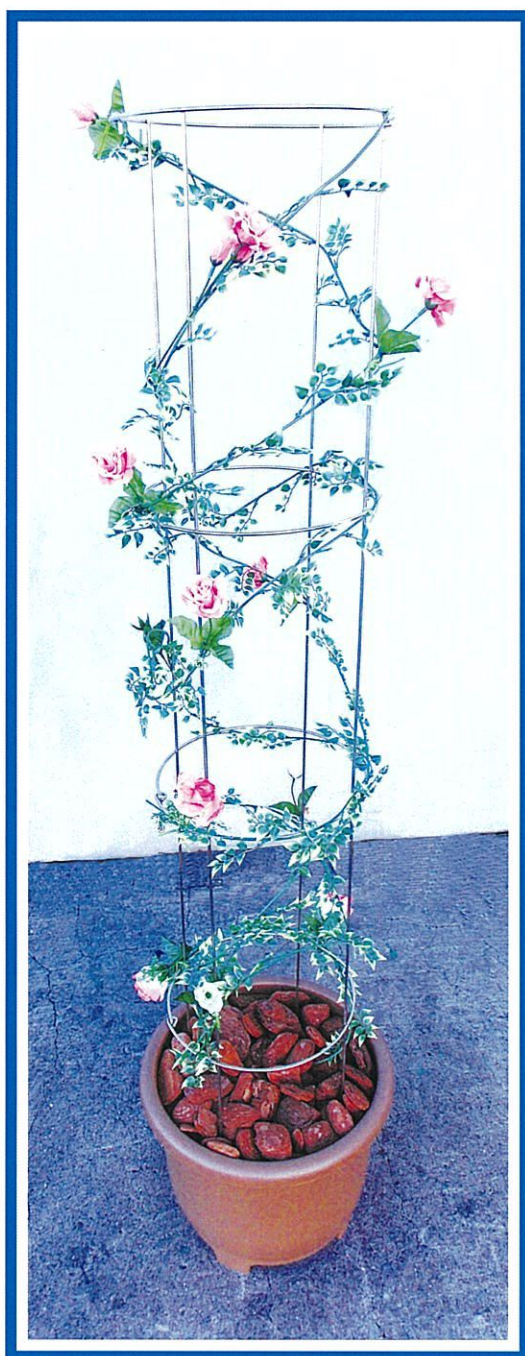

横浜市 チームdeものづくり 支援事業

日本製
MADE IN JAPAN

市内の町工場でチームを組み
ものづくりを支援する公的助成事業で商品化しました。

溶接にこだわった横浜の職人が作ってます

ザビに強い!! ステンレス製 トマトリング支柱

日本国内生産なので丈夫で長持ちします

収納も
省スペース

安定感
バツグン!!

トマト苗1つ
丸鉢にぴったり
です

ナス・ピーマン
オクラにも

2分割をひとつに
合わせるだけ!

組立かんたん
来年もすぐに
使えます

produced by

YOKOHAMA みどりの会

〒236-0002

横浜市金沢区鳥浜町 3-9